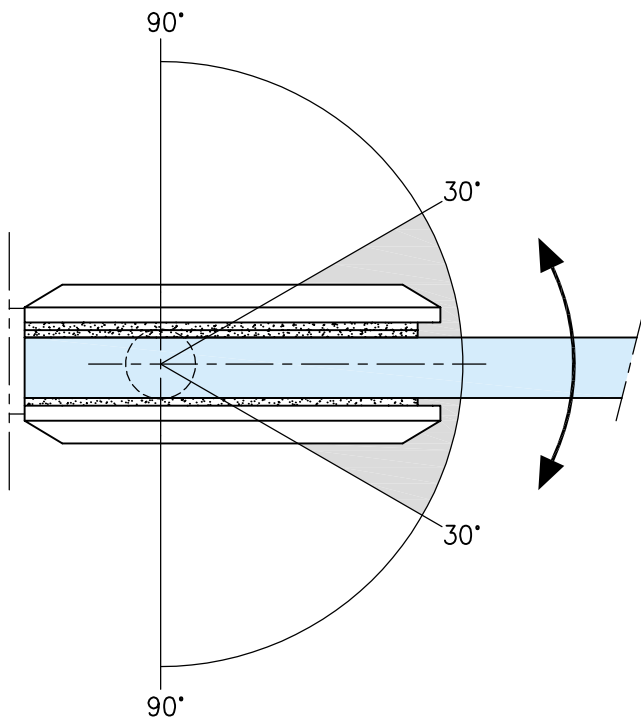

304

Glass door hinge 180° - glass/glass	Glastür-Scharnier 180° - Glas/Glas	Charnière pour porte en verre 180° - verre/verre	Glasedeurscharnier 180° - glas/glas
stainless steel	V2A	inox	RVS
...10 polished ...12 satin	...10 poliert ...12 gebürstet	...10 poli ...12 brossé	...10 gepolijst ...12 geborsteld

* drawing shows 8mm glass without PVC seals

glass cutout (same cutout for fixed glass panel)

max. load weights and door width

automatic closing action from 30°