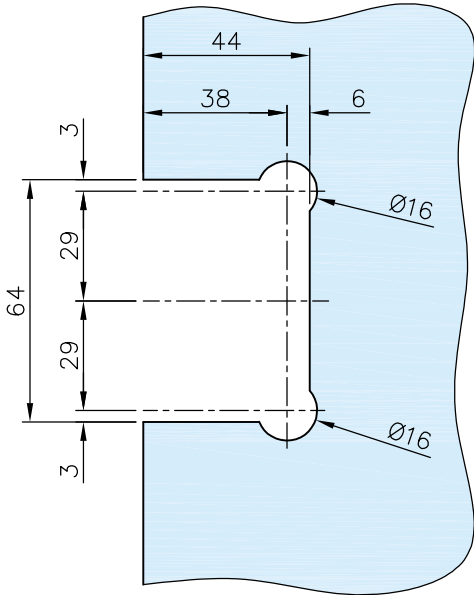

304

Glass door hinge 180° - glass/glass	Glastür-Scharnier 180° - Glas/Glas	Charnière pour porte en verre 180° - verre/verre	Glasedeurscharnier 180° - glas/glas
stainless steel	V2A	inox	RVS
...10 polished ...12 satin	...10 poliert ...12 gebürstet	...10 poli ...12 brossé	...10 gepolijst ...12 geborsteld

* drawing shows 8mm glass without PVC seals

glass cutout (same cutout for fixed glass panel)

max. load weights and door width

automatic closing action from 30°