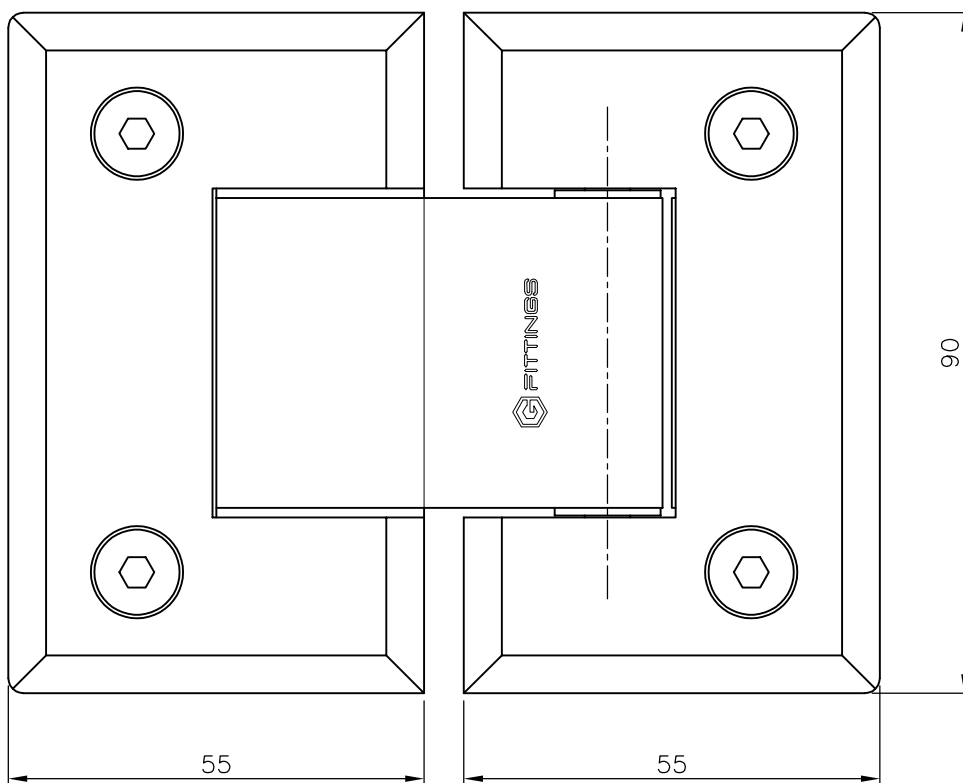

304

Glass door hinge 180° - glass/glass	Glastür-Scharnier 180° - Glas/Glas	Charnière pour porte en verre 180° - verre/verre	Glasedeurscharnier 180° - glas/glas
stainless steel	V2A	inox	RVS
...10 polished ...12 satin	...10 poliert ...12 gebürstet	...10 poli ...12 brossé	...10 gepolijst ...12 geborsteld

* drawing shows 8mm glass without PVC seals

glass cutout (same cutout for fixed glass panel)

max. load weights and door width

automatic closing action from 30°