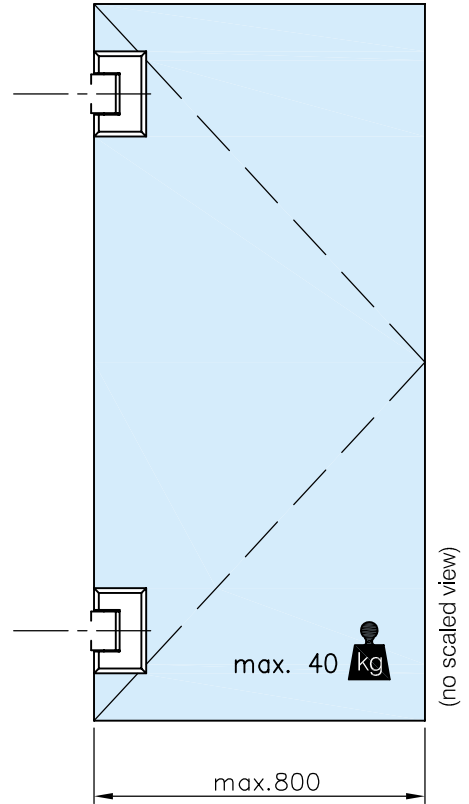

304

Glass door hinge 180° - glass/glass	Glastür-Scharnier 180° - Glas/Glas	Charnière pour porte en verre 180° - verre/verre	Glasedeurscharnier 180° - glas/glas
stainless steel	V2A	inox	RVS
...10 polished ...12 satin	...10 poliert ...12 gebürstet	...10 poli ...12 brossé	...10 gepolijst ...12 geborsteld

* drawing shows 8mm glass without PVC seals

glass cutout (same cutout for fixed glass panel)

max. load weights and door width

automatic closing action from 30°