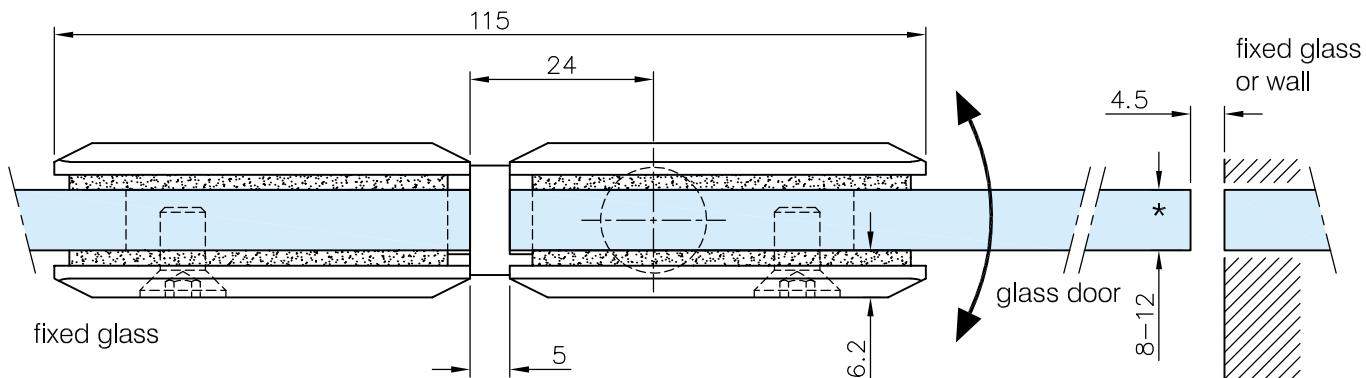

304

Glass door hinge 180° - glass/glass	Glastür-Scharnier 180° - Glas/Glas	Charnière pour porte en verre 180° - verre/verre	Glasedeurscharnier 180° - glas/glas
stainless steel	V2A	inox	RVS
...10 polished ...12 satin	...10 poliert ...12 gebürstet	...10 poli ...12 brossé	...10 gepolijst ...12 geborsteld

* drawing shows 8mm glass without PVC seals

glass cutout (same cutout for fixed glass panel)

max. load weights and door width

automatic closing action from 30°