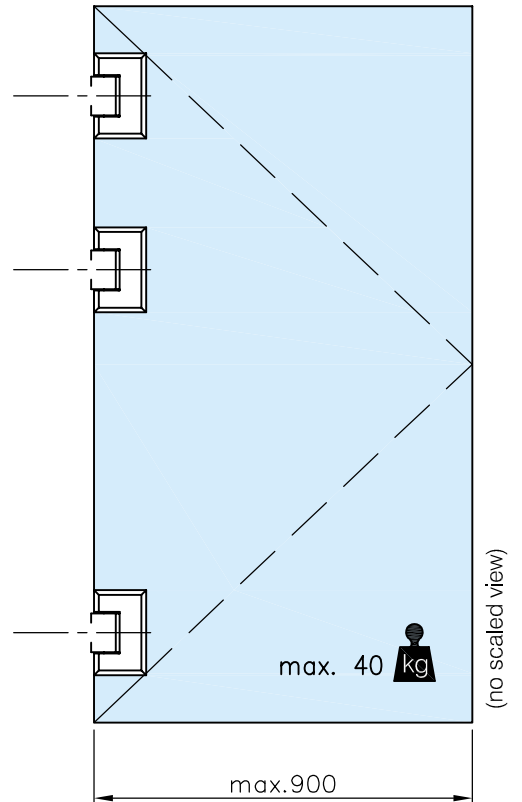

304

Glass door hinge 180° - glass/glass	Glastür-Scharnier 180° - Glas/Glas	Charnière pour porte en verre 180° - verre/verre	Glasedeurscharnier 180° - glas/glas
stainless steel	V2A	inox	RVS
...10 polished ...12 satin	...10 poliert ...12 gebürstet	...10 poli ...12 brossé	...10 gepolijst ...12 geborsteld

* drawing shows 8mm glass without PVC seals

glass cutout (same cutout for fixed glass panel)

max. load weights and door width

automatic closing action from 30°